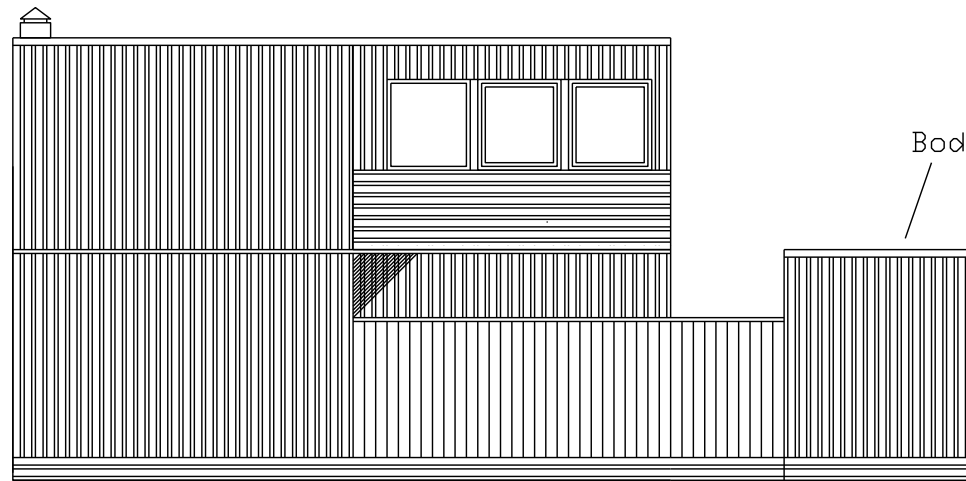

INNGANGSFASADE

Sted Munkerudsletta Borettslag Brattvollveien XX, 1164 Oslo	Tittel Forsidehus Inngangsfasade	Tegn.nr. 101	Dato 09.09.2020	Rev. 01
Andelseier Ola og Kari Normann			Tegnet A.E.Haugen tlf. 95056420	M&l i A4 1:100