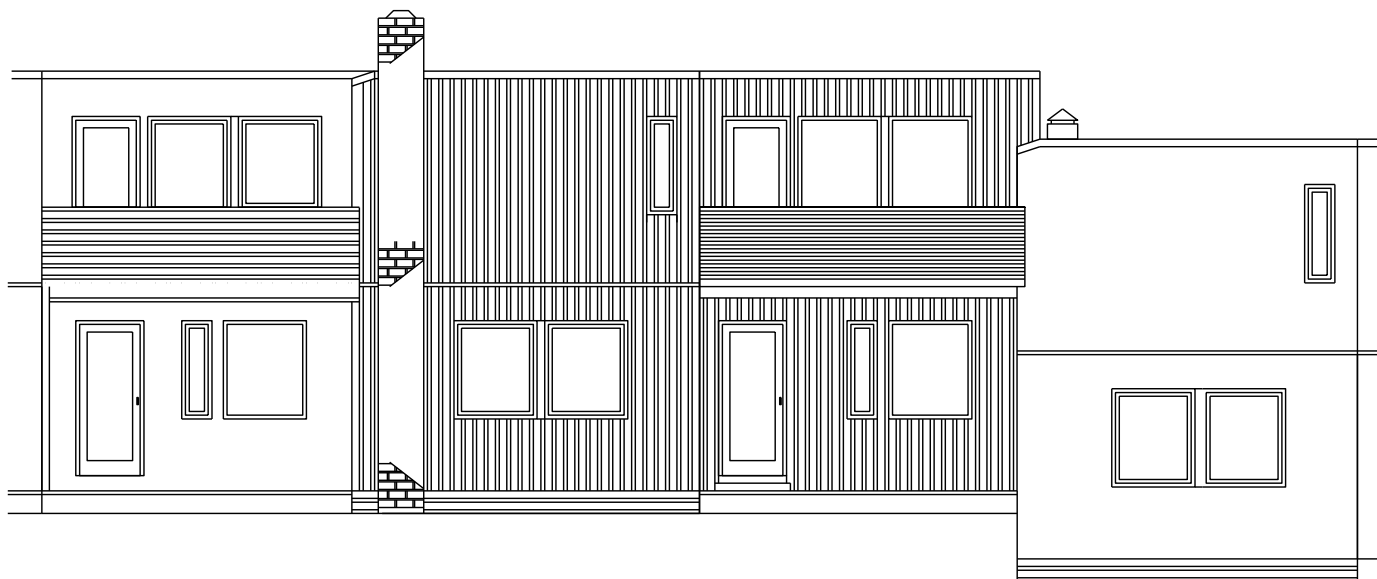

TERRASSEFASADE

Sted Munkerudsletta Borettslag Brattvollveien XX, 1164 Oslo	Tittel Baksidehus Terrassefasade	Tegn.nr. 203	Dato 16.09.2020	Rev. 01
Andelseier Ola og Kari Nordmann			Tegnet A.E.Haugen tlf. 95056420	M&l i A4 1:100