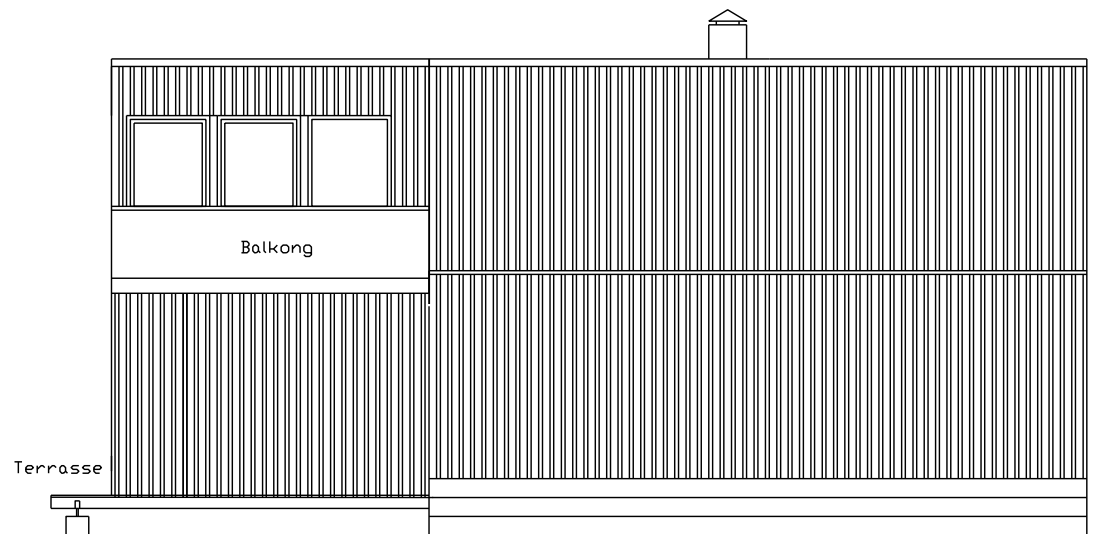

SPISESTUEFASADE

Sted Munkeudsetta Borettslag Brattvollveien XX, 1164 Oslo	Tittel Baksiddehus Spisestuefasade	Tegn.nr. 202	Dato 16.09.2020	Rev. 01
Andelseier Ola og Kari Nordmann			Tegnet A.E.Haugen tlf. 95056420	M&l i A4 1:100