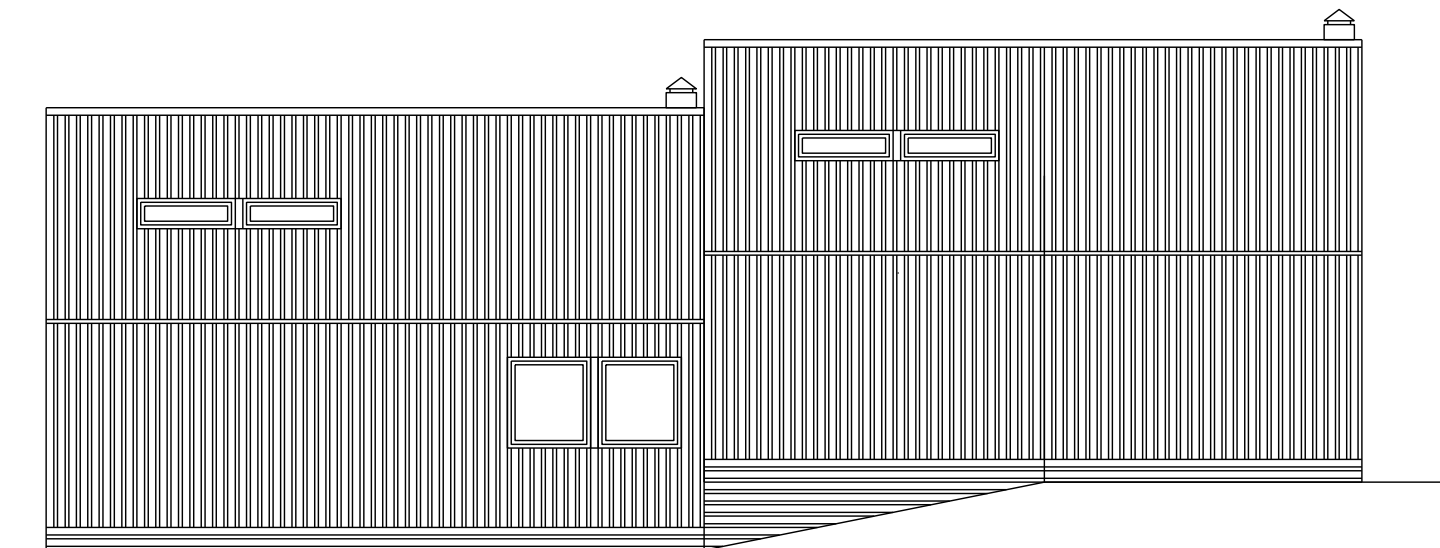

INNGANGSFASADE

Sted Munkerudsletta Borettslag Brattvollveien XX, 1164 Oslo	Tittel Forsidehus Inngangsfasade	Tegn.nr. 101	Dato 09.09.2020	Rev. 01
Andelseier Ola og Kari Normann			Tegnet A.E.Haugen tlf. 95056420	M&l i A4 1:100

SPISESTUEFASADE

Sted Munkerudsletta Borettslag Brattvollveien XX, 1164 Oslo	Tittel Forsidehus Spisestuefasade	Tegn.nr. 102	Dato 09.09.2020	Rev. 01
Andelseier Ola og Kari Normann			Tegnet A.E.Haugen tlf. 95056420	M&l i A4 1:100

STUEFASADE

Sted Munkerudsletta Borettslag Brattvollveien XX, 1164 Oslo	Tittel Forsidehus Stuefasade	Tegn.nr. 104	Dato 09.09.2020	Rev. 01
Andelseier Ola og Kari Nordmann			Tegnet A.E.Haugen tlf. 95056420	M&l i A4 1:100

INNGANGSFASADE

Sted Munkerudsletta Borettslag Brattvollveien XX, 1164 Oslo	Tittel  Baksidehus Inngangsfasade	Tegn.nr.  201	Dato 16.09.2020	Rev. 01
Andelseier Ola og Kari Nordmann			Tegnet A.E.Haugen tlf. 95056420	M&l i A4 1:100