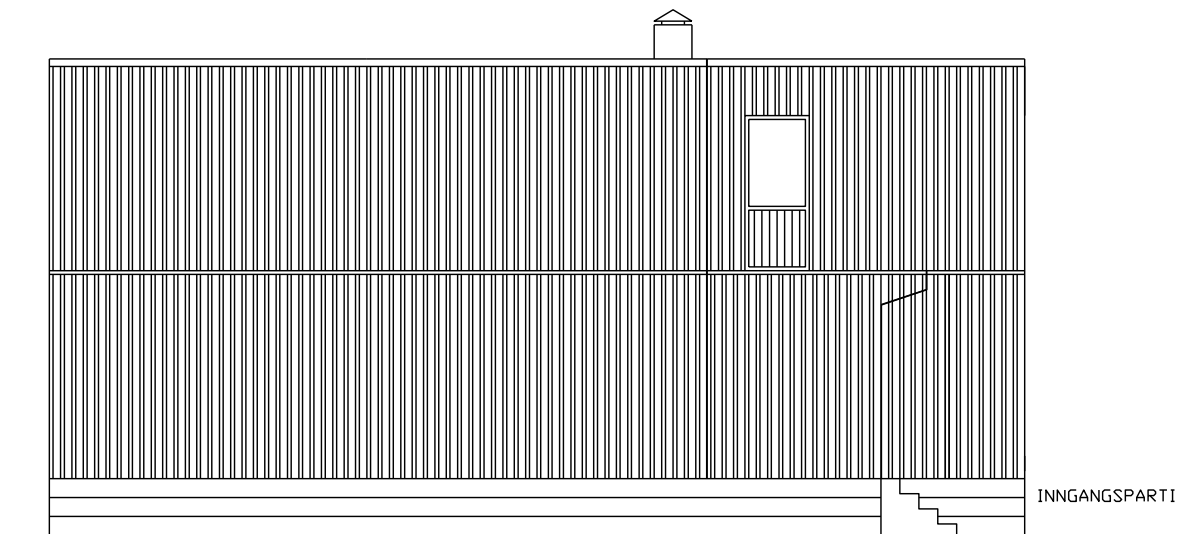

STUEFASADE

Sted Munkerudsletta Borettslag Brattvollveien XX, 1164 Oslo	Tittel Baksidarhus Stuefasade	Tegn.nr. 204	Dato 16.09.2020	Rev. 01
Andelseier Ola og Kari Nordmann			Tegnet A.E.Haugen tlf. 95056420	M&l i A4 1:100