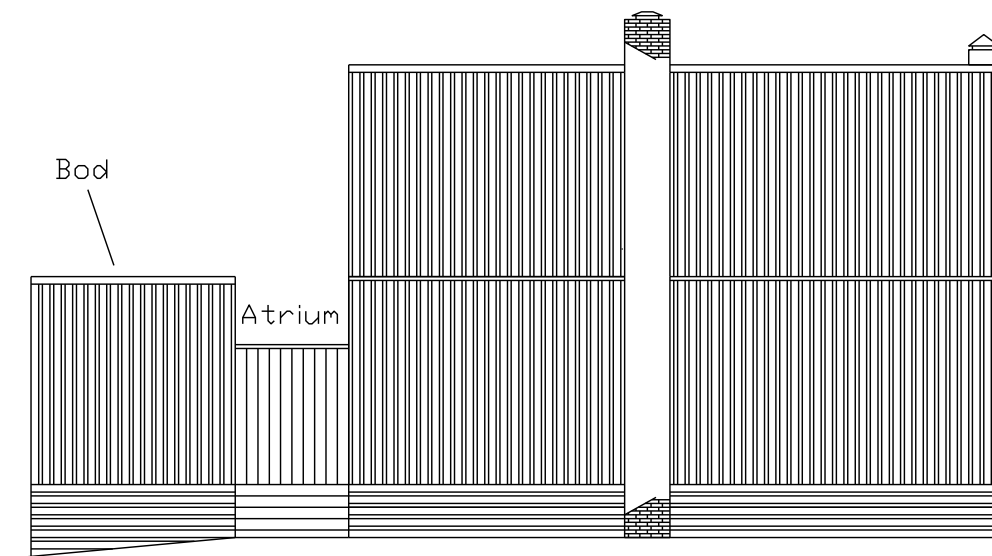

STUEFASADE

Sted Munkerudsletta Borettslag Brattvollveien XX, 1164 Oslo	Tittel Forsidehus Stuefasade	Tegn.nr. 104	Dato 09.09.2020	Rev. 01
Andelseier Ola og Kari Nordmann			Tegnet A.E.Haugen tlf. 95056420	M&l i A4 1:100